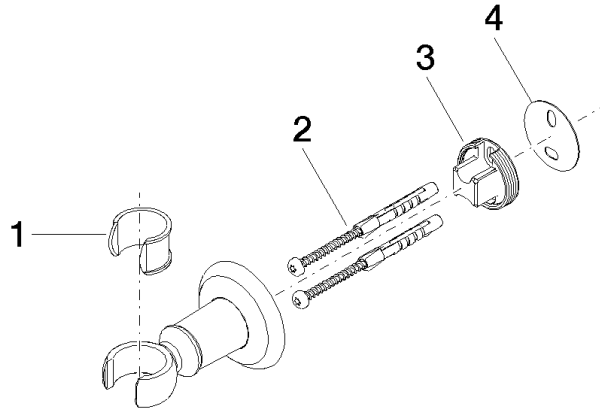

28 050 361

- rosette Ø 55 mm

	Chrome	28 050 361-00
	Brushed Platinum	28 050 361-06
	Platinum	28 050 361-08
	Durabress (23kt Gold)	28 050 361-09
	Brushed Durabress (23kt Gold)	28 050 361-28
	Brushed Dark Platinum	28 050 361-99

28 050 361

mm [inches]

28 050 361

Parts for other finishes can be found here: Brushed Platinum

Spare parts list

No.	Item Number	Name	Quantity used	Delivery time
1	90 18 40 035 00 90	sleeve	1	2
2	05 30 31 025 00 90	fixing set	1	2
3	08 17 97 582 90	holder	1	2
4	05 30 11 519 00 90	disc	1	2