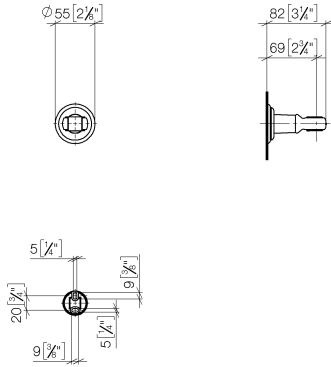

28 050 361

- rosette Ø 55 mm

	Chrome	28 050 361-00
	Brushed Platinum	28 050 361-06
	Platinum	28 050 361-08
	Durabress (23kt Gold)	28 050 361-09
	Brushed Durabress (23kt Gold)	28 050 361-28
	Brushed Dark Platinum	28 050 361-99

28 050 361

mm [inches]

28 050 361

Parts for other finishes can be found here: Brushed Platinum

Spare parts list

No.	Item Number	Name	Quantity used	Delivery time
1	90 18 40 035 00 90	sleeve	1	2
2	05 30 31 025 00 90	fixing set	1	2
3	08 17 97 582 90	holder	1	2
4	05 30 11 519 00 90	disc	1	2